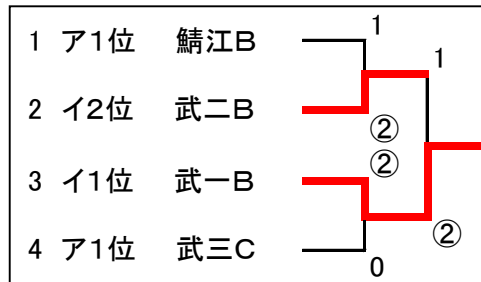

H28年度 越前市夏季中学校ソフトテニス研修大会(男子の部) H28.8.10

<一部>

		武一A	武六A	春江A	武三A	武二A	鯖江A	万葉A	順位
11	武一A		③	②	③	1	③	1	2
12	武六A	0		1	0	0	1		7
13	春江A	1	②		②	0	1	1	4
14	武三A	0	③	1		0	②		4
15	武二A	②	③	③	③		③	③	1
16	鯖江A	0	②	②	1	0			4
18	万葉A	②		②		1			3

<二部>

アリーグ		武六B	武三C	武一C	鯖江B	順位
21	武六B		0	②	0	4
22	武三C	③		1	1	2
23	武一C	1	②		0	3
24	鯖江B	③	②	③		1

イリーグ		武二B	鯖江C	春江B	武一B	順位
25	武二B		②	②	1	2
26	鯖江C	1		1	0	4
27	春江B	1	②		0	3
28	武一B	②	③	③		1

<三部>

Aリーグ		武一D	鯖江E	武三D	武六C	順位
31	武一D		②	③	1	2
32	鯖江E	1		③	0	3
33	武三D	0	0		0	4
34	武六C	②	③	③		1