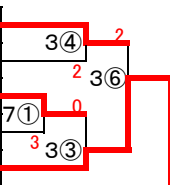

南越	高橋 七恵	為永 みずき	19
武三	山木 星奈	吉田 楓花	20
池田	長谷川さくら	山本 莉奈	21
武一	井川 ゆかり	伊藤 六陸	22
池田	下道 佳奈	佐々木 陽菜	23