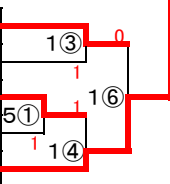

南越	棟田 結子	渡辺 結依	5
武三	堀井 那音	青山 千春	6
武一	重野 美沙	辻本 聖和	7
武二	黒田 怜来	藤木 聖	8
万葉	酒井 海音	川崎 心寧	9