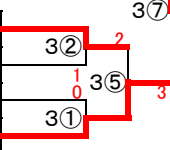

万葉	川端 凜花	蜂谷 安李	24
武六	水野 愛	佐々木莉華	25
武三	村木 玲緒菜	清水 瑠凧	26
武二	山下 莉奈	小林 礼実	27