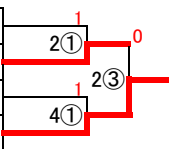

池田	宮本 流成	OP	11
武一	河野 真琴	黒澤 颯香	12
武二	紘谷 優子	湯口 仁悠	13
武三	鳥居 蘭莉	吉田 真彩	14