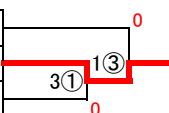

ソフトテニス個人戦組み合わせ【女子】

5ゲームマッチ

7ゲームマッチ

武一	奥山 花音	大久保 柚季	1
武二	橋詰 歩侑	小川 真奈歌	2
武三	杉本 沙彩	西森 結菜	3

武二	片山 瑠子	細川 綾乃	1
武二	橋詰 歩侑	小川 真奈歌	2
武六	保谷 史佳	大塚 思歩	3
池田	谷 美里	佐飛 ひかる	4

武二	黒田 怜来	藤木 聖	4
武三	比嘉 映莉佳	加藤 穂乃華	5
武二	宇野 夢乃	祁答院 光歩	6
武一	吉野 碧	牧野 美花	7