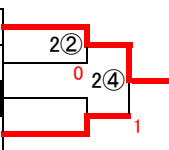

武二	文室 風香	小林 千紜	8
武三	山田 光莉	辻 菜花	9
武一	三田村 香奈	伊藤 和花	10