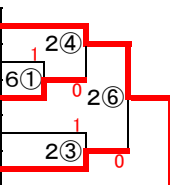

武六	内山 珠希	谷口 愛美	10
万葉	岸本 明希	平井 愛梨	11
武二	文室 風香	小林 千紜	12
武一	大澤 未希	佐飛 茅桜	13
武三	牧野 莉子	山森 千華子	14