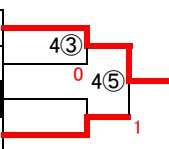

万葉	高木 奈那	納村 優香	23
武三	井上 陽南	三田村 優紗	24
武二	小林 恭子	川端 絵梨加	25