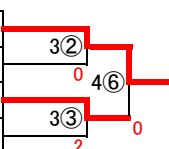

池田	長谷川さくら	山本 莉奈	15
武二	林 萌未	田中 美緒	16
武一	中村 圭	河野 幸恵	17
武二	南山 聖賀	鳥取 未来	18