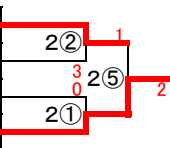

武二	上出 優奈	増田 梨奈	15
南越	赤堀 はるか	内藤 明里	16
武三	鳥居 蘭莉	吉田 真彩	17
池田	長谷川 朋香	佐々木 愛美	18