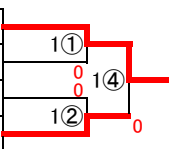

ソフトテニス個人戦組み合わせ【女子】

5ゲームマッチ

7ゲームマッチ

武一	奥山 花音	大久保 柚季	1
武二	橋詰 歩侑	小川 真奈歌	2
武三	杉本 沙彩	西森 結菜	3

武二	片山 瑠子	細川 綾乃	1
武二	橋詰 歩侑	小川 真奈歌	2
武六	保谷 史佳	大塚 思歩	3
池田	谷 美里	佐飛 ひかる	4

武二	黒田 怜来	藤木 聖	4
武三	比嘉 映莉佳	加藤 穂乃華	5
武二	宇野 夢乃	祁答院 光歩	6
武一	吉野 碧	牧野 美花	7