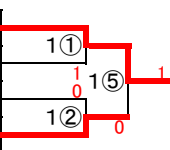

ソフトテニス個人戦組み合わせ【女子】

5ゲームマッチ

7ゲームマッチ

武一	奥山 花音	大久保 柚季	1
武二	橋詰 歩侑	小川 真奈歌	2
武三	杉本 沙彩	西森 結菜	3

武二	片山 瑠子	細川 綾乃	1
武二	橋詰 歩侑	小川 真奈歌	2
武六	保谷 史佳	大塚 思歩	3
池田	谷 美里	佐飛 ひかる	4

武二	黒田 怜来	藤木 聖	4
武三	比嘉 映莉佳	加藤 穂乃華	5
武二	宇野 夢乃	祁答院 光歩	6
武一	吉野 碧	牧野 美花	7