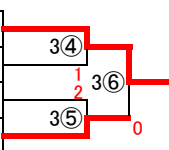

武三	村木 玲緒菜	清水 瑠凧	19
武二	南山 琳賀	渡邊 春桜	20
武一	月岡 美春	左近 素菜	21
武六	高田 咲帆	中塚 紗彩	22