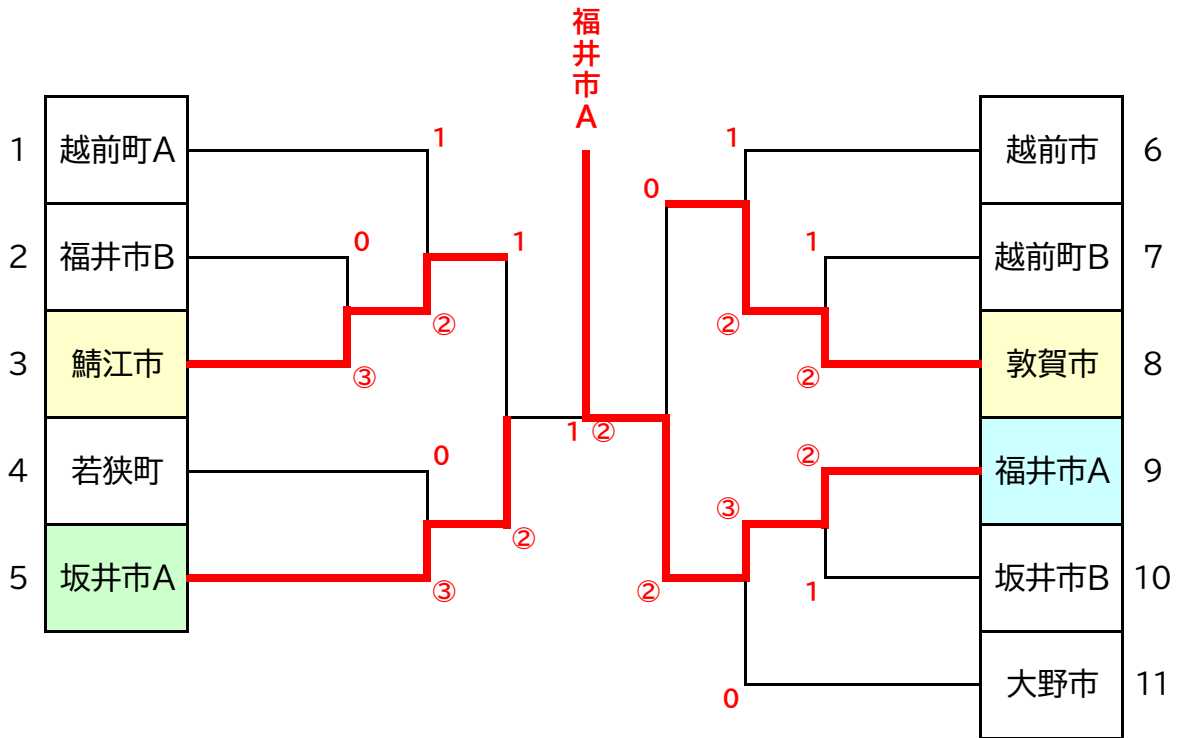

組み合わせ表

市町対抗の部・一般男子

市町対抗の部・一般女子

Aリーグ		1 福井市	2 越前町	3 鯖江市	勝点	得ゲーム	ゲーム差	順位
1	福井市		③	②	2/2			1
2	越前町	0		1	0/2			3
3	鯖江市	1	②		1/2			2

Bリーグ		1 敦賀市	2 越前市	3 坂井市	勝点	得ゲーム	ゲーム差	順位
1	敦賀市		③	1	1/2			2
2	越前市	0		1	0/2			3
3	坂井市	②	②		2/2			1

福井市

市町対抗の部・シニア男子

市町対抗の部 シニア2部

Aリーグ	1 福井市A	2 敦賀市	3 鯖江市	勝点	得ゲーム	ゲーム差	順位
1	福井市A	③	②	2/2			1
2	敦賀市	0	③	1/2			2
3	鯖江市	1	2	0/2			3

Bリーグ	1 坂井市	2 越前市	3 福井市B	勝点	得ゲーム	ゲーム差	順位
1	坂井市	1	②	1/2			2
2	越前市	②	②	2/2			1
3	福井市B	1	1	0/2			3

福井市 A

市町対抗の部 シニア女子

シニアリーグ	1 福井市A	2 坂井市	3 福井市B	勝点	得ゲーム	ゲーム差	順位
1	福井市A	1	②	1/2			2
2	坂井市	②	②	2/2			1
3	福井市B	1	1	0/2			3