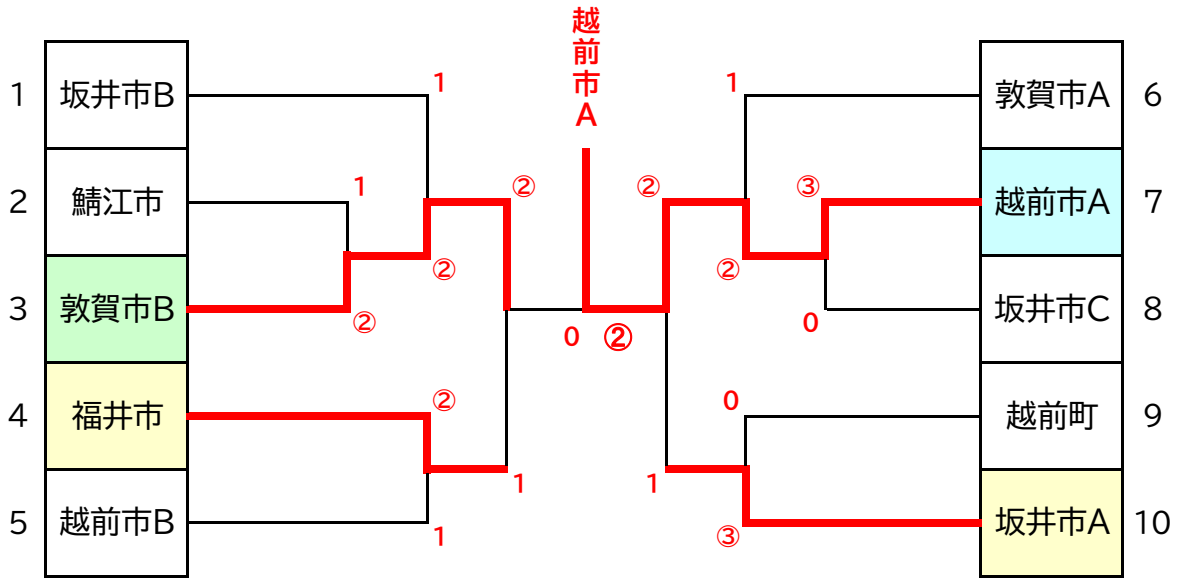

組み合わせ表

市町対抗の部・一般男子

市町対抗の部・一般女子

Aリーグ		1 福井市	2 越前町	3 鯖江市	勝点	得ゲーム	ゲーム差	順位
1	福井市		③	②	2/2			1
2	越前町	0		1	0/2			3
3	鯖江市	1	②		1/2			2

Bリーグ		1 敦賀市	2 越前市	3 坂井市	勝点	得ゲーム	ゲーム差	順位
1	敦賀市		③	1	1/2			2
2	越前市	0		1	0/2			3
3	坂井市	②	②		2/2			1

福井市

市町対抗の部・シニア男子

市町対抗の部 シニア2部

Aリーグ	1 福井市A	2 敦賀市	3 鯖江市	勝点	得ゲーム	ゲーム差	順位
1	福井市A	③	②	2/2			1
2	敦賀市	0	③	1/2			2
3	鯖江市	1	2	0/2			3

Bリーグ	1 坂井市	2 越前市	3 福井市B	勝点	得ゲーム	ゲーム差	順位
1	坂井市	1	②	1/2			2
2	越前市	②	②	2/2			1
3	福井市B	1	1	0/2			3

福井市 A

市町対抗の部 シニア女子

シニアリーグ	1 福井市A	2 坂井市	3 福井市B	勝点	得ゲーム	ゲーム差	順位
1	福井市A	1	②	1/2			2
2	坂井市	②	②	2/2			1
3	福井市B	1	1	0/2			3