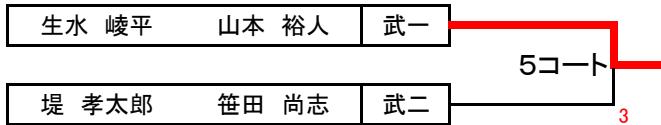

ソフトテニス個人戦(出場権決定戦)組み合わせ

【男子】

県大会出場権順位決定戦(3位決定戦)

都道府県対抗県予選会選考会(5ゲームマッチ) ベスト16(8ペア→1ペア)