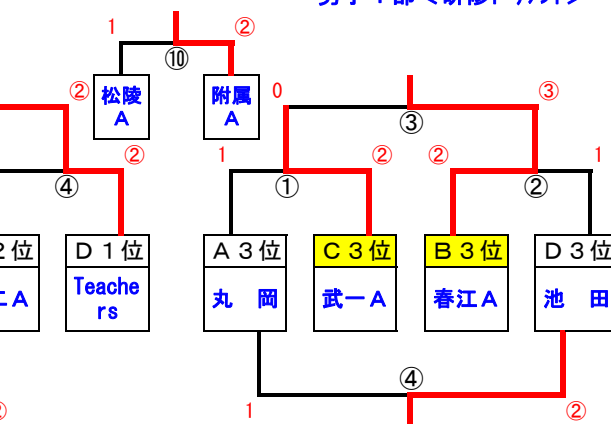

令和6年度 越前市秋季研修大会 中学男子 10/26 (土)

男子1部<予選リーグ>

Aリーグ	武三A	丸岡	東陽A	順位
武三A		②	1	2
丸岡	1		1	3
東陽A	②	②		1

Bリーグ	武二A	春江A	松陵A	順位
武二A		②	1	2
春江A	1		1	3
松陵A	②	②		1

Cリーグ	武六A	附属A	武一A	順位
武六A		0	③	2
附属A	③		③	1
武一A	0	0		3

Dリーグ	池田	Teachers	三国	順位
池田		1	1	3
Teachers	②		③	1
三国	②	0		2

男子1部<決勝トーナメント>

男子1部<研修トーナメント>

男子2部<予選リーグ>

あリーグ	武三B	武一二六	附属B	順位
武三B		1	0	3
武一二六	②		0	2
附属B	③	③		1

いリーグ	武六B	春江C	東陽B	順位
武六B		②	1	3
春江C	1		1	2
東陽B	②	②		1

うリーグ	武一B	東陽C	松陵B	順位
武一B		②	③	1
東陽C	1		③	2
松陵B	0	0		3

えリーグ	武二B	武三C	春江B	順位
武二B		③	1	2
武三C	0		0	3
春江B	②	③		1