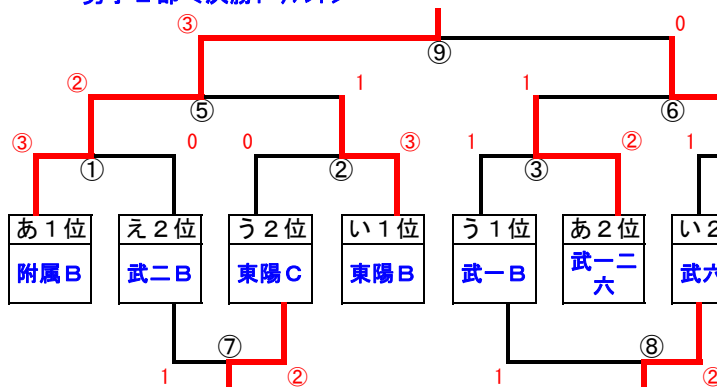

男子2部<決勝トーナメント>