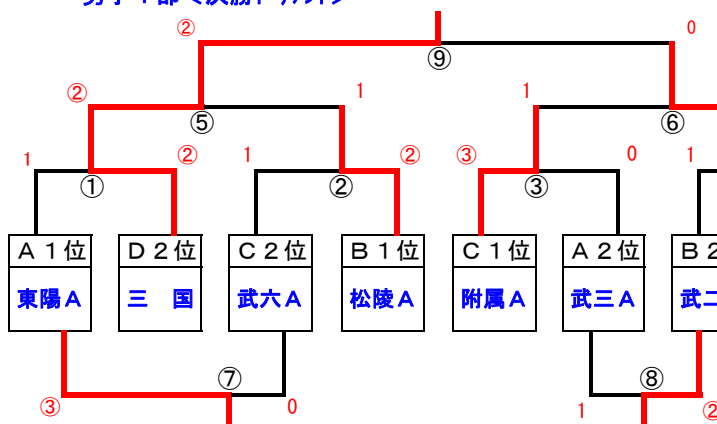

令和6年度 越前市秋季研修大会 中学男子 10/26 (土)

男子1部<予選リーグ>

Aリーグ	武三A	丸岡	東陽A	順位
武三A		②	1	2
丸岡	1		1	3
東陽A	②	②		1

Bリーグ	武二A	春江A	松陵A	順位
武二A		②	1	2
春江A	1		1	3
松陵A	②	②		1

Cリーグ	武六A	附属A	武一A	順位
武六A		0	③	2
附属A	③		③	1
武一A	0	0		3

Dリーグ	池田	Teachers	三国	順位
池田		1	1	3
Teachers	②		③	1
三国	②	0		2

男子1部<決勝トーナメント>

男子1部<研修トーナメント>

男子2部<予選リーグ>

あリーグ	武三B	武一二六	附属B	順位
武三B		1	0	3
武一二六	②		0	2
附属B	③	③		1

いリーグ	武六B	春江C	東陽B	順位
武六B		②	1	3
春江C	1		1	2
東陽B	②	②		1

うリーグ	武一B	東陽C	松陵B	順位
武一B		②	③	1
東陽C	1		③	2
松陵B	0	0		3

えリーグ	武二B	武三C	春江B	順位
武二B		③	1	2
武三C	0		0	3
春江B	②	③		1