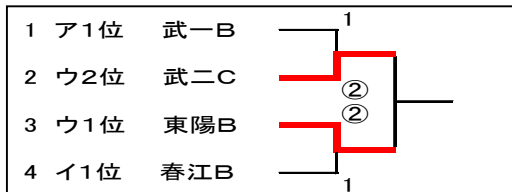

い	リーグ	武二A	武三B	春江A	南越A	順位
5	武二A		③	②	③	1
6	武三B	0		1	②	4
7	春江A	1	②		1	3
8	南越A	0	1	②		2

え	リーグ	武六A	鯖江A	足羽A	武三A	順位
15	武六A		1	1	1	4
16	鯖江A	②		1	1	3
17	足羽A	②	②		0	2
18	武三A	②	②	③		1

2~4位は、得失ゲーム数による。

決勝戦は、時間切れで試合を行わず。

<二部>

ア	リーグ	武一B	鯖江B	三国B	順位
20	武一B		②	1	1
21	鯖江B	1		②	3
22	三国B	②	1		2

イ	リーグ	鯖江D	スポ少B	春江B	順位
23	鯖江D		0	0	3
24	スポ少B	③		1	2
25	春江B	③	②		1

1~3位は、得失ゲーム数による。

ウ	リーグ	池田B	武二C	春江B	東陽B	順位
26	池田B		1	②	1	3
27	武二C	②		③	0	2
28	春江B	1	0		1	4
29	東陽B	②	③	②		1