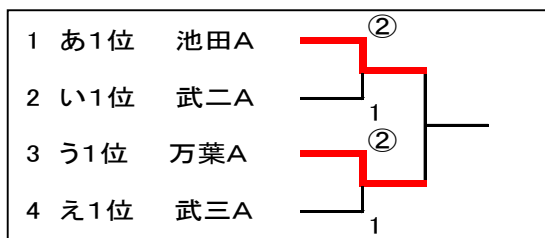

H28年度 越前市夏季中学校ソフトテニス研修大会(女子の部) H28.8.11

<一部>

あ	リーグ	武一A	スポ少A	東陽A	池田A	順位
1	武一A		②	②	0	2
2	スポ少A	1		②	0	3
3	東陽A	1	1		0	4
4	池田A	③	③	②		1

う	リーグ	万葉A	武二B	内灘A	三国A	順位
11	万葉A		1	②	②	1
12	武二B	②		0	0	4
13	内灘A	1	③		0	3
14	三国A	1	③	③		2

い	リーグ	武二A	武三B	春江A	南越A	順位
5	武二A		③	②	③	1
6	武三B	0		1	②	4
7	春江A	1	②		1	3
8	南越A	0	1	②		2

え	リーグ	武六A	鯖江A	足羽A	武三A	順位
15	武六A		1	1	1	4
16	鯖江A	②		1	1	3
17	足羽A	②	②		0	2
18	武三A	②	②	③		1

2~4位は、得失ゲーム数による。

決勝戦は、時間切れで試合を行わず。