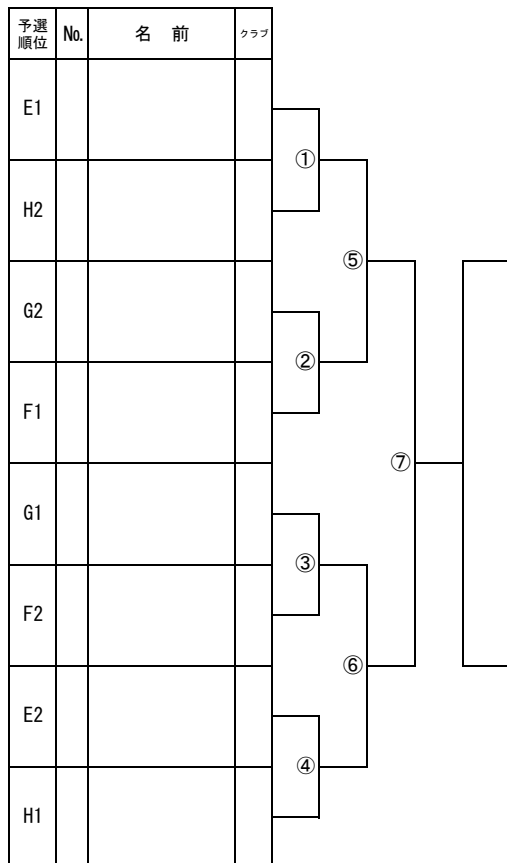

No.	E リーグ		クラブ	13	14	15	16	勝	敗	順位
13	堀井 優里	松田 瑠子	武生							
14	辻崎 鈴梨	中嶋 朝香	武生							
15	川島 実紗	村田莉璃愛	丸岡							
16	大西梨央奈	岡本 桃佳	福井							

No.	F リーグ		クラブ	17	18	19	勝	敗	順位
17	大塚 凜桜	白石 華奈	七尾						
18	村林 花穂	谷口 珠楽	福井						
19	和田 彩那	和田 心那	丸岡						

1部男子 決勝トーナメント(7ゲームマッチ)

1部女子 決勝トーナメント(7ゲームマッチ)

1部男子 決勝の敗者トーナメント(7ゲームマッチ)

1部男子 研修トーナメント(7ゲームマッチ)

1部男子 決勝の敗者トの敗者戦(7ゲームマッチ)

1部男子 研修トーナメントの敗者戦(7ゲームマッチ)

1部女子 決勝の敗者トーナメント(7ゲームマッチ)

1部女子 研修トーナメント(7ゲームマッチ)