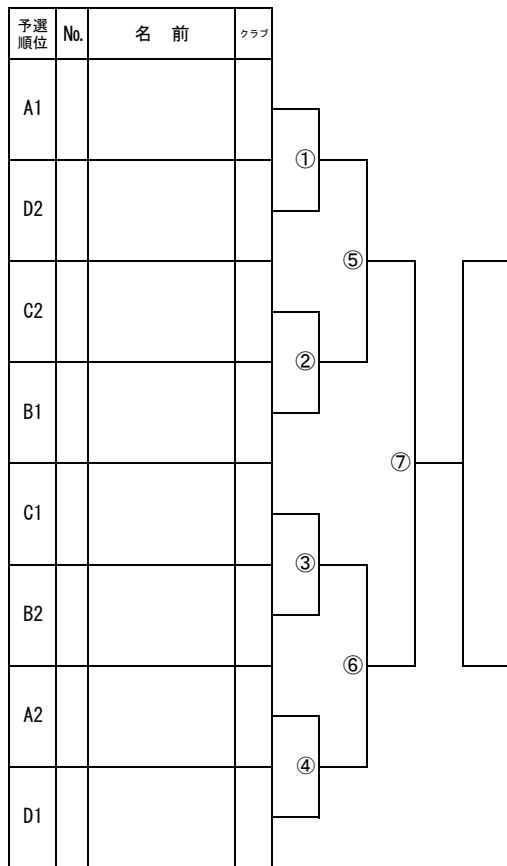

1部男子 予選リーグ (12ペア) (7ゲームマッチ)

No.	A リーグ		クラブ	1	2	3	勝	敗	順位
1	岡本 昊歩	松原 庄英	福井						
2	石崎 靖	open	七尾						
3	中嶋 晃騎	山田 恵路	武生						

No.	B リーグ		クラブ	4	5	6	勝	敗	順位
4	奥野 愁人	東 航哉	武生						
5	五十嵐 禅	田中 希歩	丸岡						
6	真沼 悠太	成田 秀師	七尾						

No.	C リーグ		クラブ	7	8	9	勝	敗	順位
7	佐藤 将大	松川 徹信	丸岡						
8	西岡 光	出口 拓磨	武生						
9	松田 生堂	朱 俊宇	七尾						

No.	D リーグ		クラブ	10	11	12	勝	敗	順位
10	奥野 奏汐	永田 光	武生						
11	山田 篤史	谷 光琉	丸岡						
12	宮本悠太郎	山田 陽仁	武生						

1部女子 予選リーグ (13ペア) (7ゲームマッチ)

No.	E リーグ		クラブ	13	14	15	16	勝	敗	順位
13	堀井 優里	松田 瑠子	武生							
14	辻崎 鈴梨	中嶋 朝香	武生							
15	川島 実紗	村田莉璃愛	丸岡							
16	大西梨央奈	岡本 桃佳	福井							

No.	F リーグ		クラブ	17	18	19	勝	敗	順位
17	大塚 凜桜	白石 華奈	七尾						
18	村林 花穂	谷口 珠楽	福井						
19	和田 彩那	和田 心那	丸岡						

No.	G リーグ		クラブ	20	21	22	勝	敗	順位
20	笠嶋 夏希	松山 恵楠	武生						
21	小矢暖々花	中島帆乃夏	丸岡						
22	村本 葉菜	村本 桐香	丸岡						

No.	H リーグ		クラブ	23	24	25	勝	敗	順位
23	石隅 虹羽	河田 芽生	丸岡						
24	岸本 めぐ	小形 凜	武生						
25	岡本 怜樹	成實 結愛	福井						

1部男子 決勝トーナメント(7ゲームマッチ)