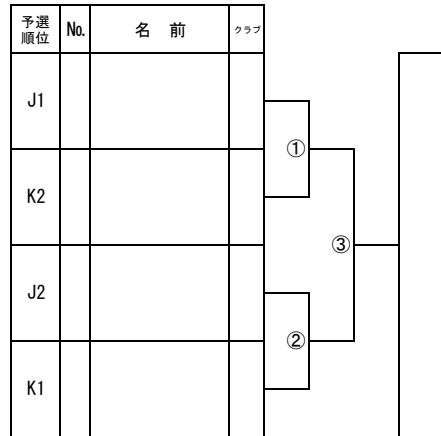

2部男女 決勝リーグ (7ペア) (7ゲームマッチ)

No.	I リーグ		クラブ	26	27	28	29	30	31	32	勝	敗	順位
26	齊藤 晴	木村 仁	武生	/									
27	東 柊菜子	若林 実咲	丸岡		/								
28	岡本 奏昇	成實 友翔	福井			/							
29	石崎 睦	白石 航大	七尾				/						
30	湯浅 葵	河村 俐心	武生					/					
31	岡崎 一生	江川 怜輝	丸岡						/				
32	岩本 優一	岩本 信也	武生							/			

【試合結果・進捗状況について】

①本大会の試合結果・進捗状況は、LINEのオープンチャットでお知らせします。

②下のQRコードを読み取って、本大会のオープンチャットをどうぞご利用ください。

《注意事項》

(1) 試合結果・進捗状況の専用のオープンチャットです。
(2) 大会本部以外の書き込みは、ご遠慮ください。

(3) 問い合わせにつきましては、大会本部へ直接をお願いします。

(4) 大会終了後、このオープンチャットは削除します。

3部男女 予選リーグ (8ペア) (7ゲームマッチ)

No.	J リーグ		クラブ	33	34	35	36	勝	敗	順位
33	山口 拓真	藤井 悠真	武生	/						
34	湯浅 遥	open	武生		/					
35	巽 朝飛	堀井 翔天	武生			/				
36	牧田さつき	牧田みつき	福井				/			

No.	K リーグ		クラブ	37	38	39	40	勝	敗	順位
37	品川 結月	小原 芽咲	武生	/						
38	高橋 悠斗	小泉 柑奈	武生		/					
39	田中仁菜梨	牧田 璃乃	武生			/				
40	小泉 晴輝	山口 陽大	武生				/			

3部男女 決勝トーナメント(7ゲームマッチ)