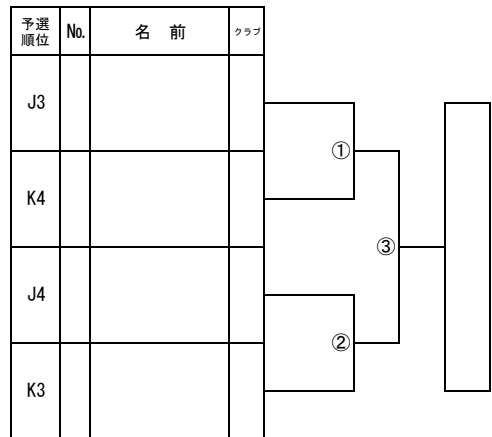

3部男女 研修トーナメント(7ゲームマッチ)