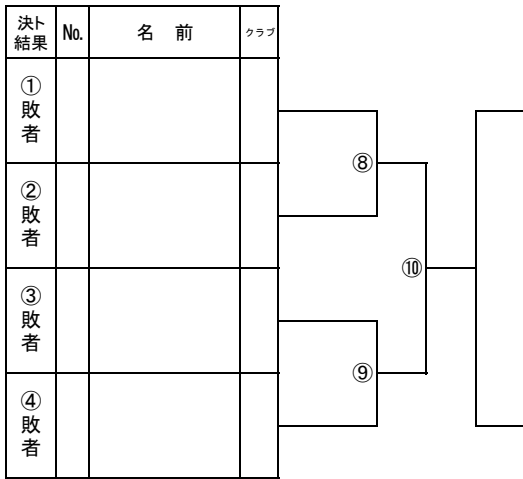

No.	G リーグ		クラブ	20	21	22	勝	敗	順位
20	笠嶋 夏希	松山 恵楠	武生						
21	小矢暖々花	中島帆乃夏	丸岡						
22	村本 葉菜	村本 桐香	丸岡						

No.	H リーグ		クラブ	23	24	25	勝	敗	順位
23	石隅 虹羽	河田 芽生	丸岡						
24	岸本 めぐ	小形 凜	武生						
25	岡本 怜樹	成實 結愛	福井						

1部男子 決勝トーナメント(7ゲームマッチ)

1部女子 決勝トーナメント(7ゲームマッチ)

1部男子 決勝の敗者トーナメント(7ゲームマッチ)

1部男子 研修トーナメント(7ゲームマッチ)

1部男子 決勝の敗者トの敗者戦(7ゲームマッチ)

1部男子 研修トーナメントの敗者戦(7ゲームマッチ)

1部女子 決勝の敗者トーナメント(7ゲームマッチ)

1部女子 研修トーナメント(7ゲームマッチ)