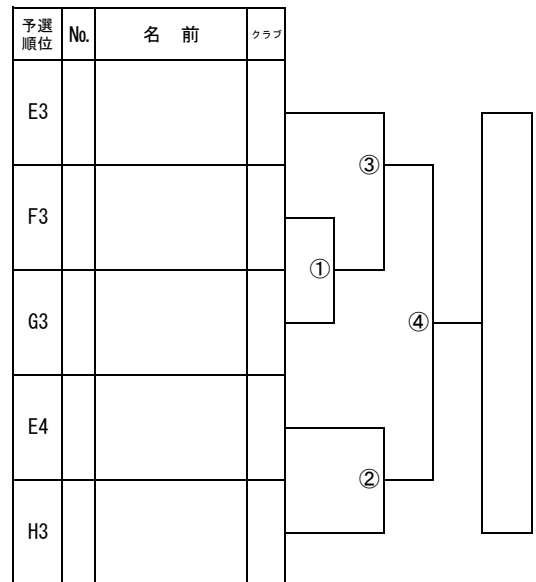

1部男子 決勝トーナメント(7ゲームマッチ)

1部女子 決勝トーナメント(7ゲームマッチ)

1部男子 決勝の敗者トーナメント(7ゲームマッチ)

1部男子 研修トーナメント(7ゲームマッチ)

1部男子 決勝の敗者トの敗者戦(7ゲームマッチ)

1部男子 研修トーナメントの敗者戦(7ゲームマッチ)

1部女子 決勝の敗者トーナメント(7ゲームマッチ)

1部女子 研修トーナメント(7ゲームマッチ)