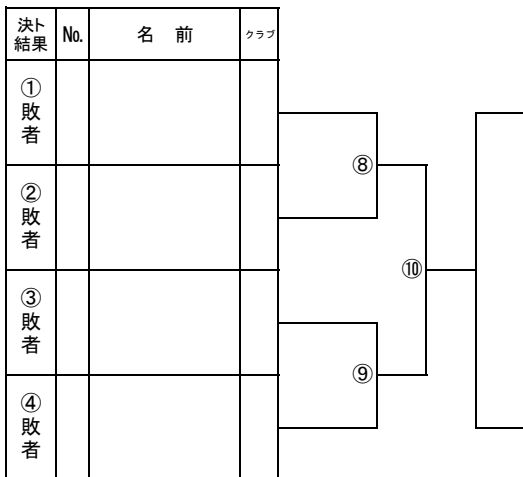

1部男子 決勝トーナメント(7ゲームマッチ)

1部女子 決勝トーナメント(7ゲームマッチ)

1部男子 決勝の敗者トーナメント(7ゲームマッチ)

1部男子 研修トーナメント(7ゲームマッチ)

1部男子 決勝の敗者トの敗者戦(7ゲームマッチ)

1部男子 研修トーナメントの敗者戦(7ゲームマッチ)

1部女子 決勝の敗者トーナメント(7ゲームマッチ)

1部女子 研修トーナメント(7ゲームマッチ)

1部女子 決勝の敗者トの敗者戦(7ゲームマッチ)

1部女子 研修トーナメントの敗者戦(7ゲームマッチ)

2部男女 決勝リーグ (7ペア) (7ゲームマッチ)

No.	I リーグ		クラブ	26	27	28	29	30	31	32	勝	敗	順位
26	齊藤 晴	木村 仁	武生	/									
27	東 柊菜子	若林 実咲	丸岡		/								
28	岡本 奏昇	成實 友翔	福井			/							
29	石崎 睦	白石 航大	七尾				/						
30	湯浅 葵	河村 俐心	武生					/					
31	岡崎 一生	江川 怜輝	丸岡						/				
32	岩本 優一	岩本 信也	武生							/			