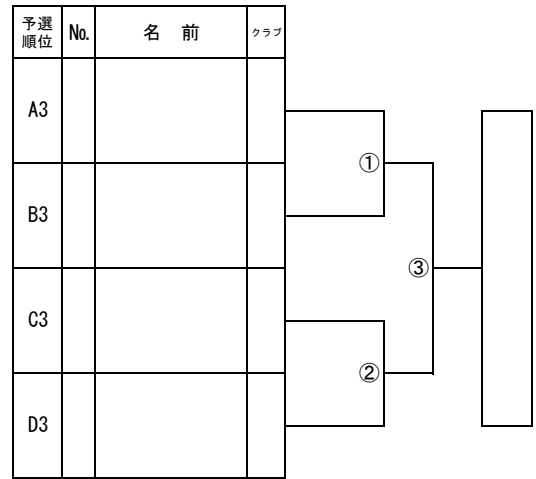

1部男子 決勝トーナメント(7ゲームマッチ)

1部女子 決勝トーナメント(7ゲームマッチ)

1部男子 決勝の敗者トーナメント(7ゲームマッチ)

1部男子 研修トーナメント(7ゲームマッチ)

1部男子 決勝の敗者トの敗者戦(7ゲームマッチ)

1部男子 研修トーナメントの敗者戦(7ゲームマッチ)

1部女子 決勝の敗者トーナメント(7ゲームマッチ)

1部女子 研修トーナメント(7ゲームマッチ)