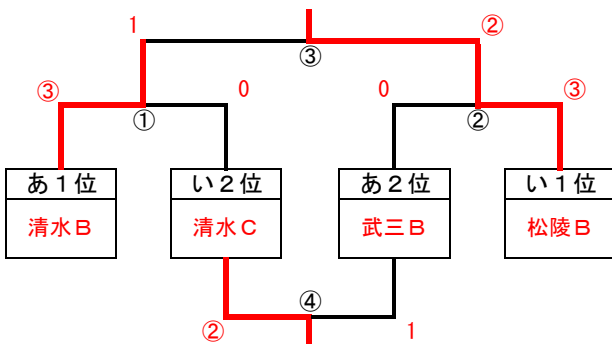

女子2部<決勝トーナメント>

女子2部<研修リーグ>

研修リーグ	あ 3位 坂井	あ 4位 万葉&武二	い 3位 万葉B	い 4位 春江B	順位
あ 3位 坂井	-		1	②	2
あ 4位 万葉&武二		-	0	③	3
い 3位 万葉B	②	③	-		1
い 4位 春江B	1	0		-	4