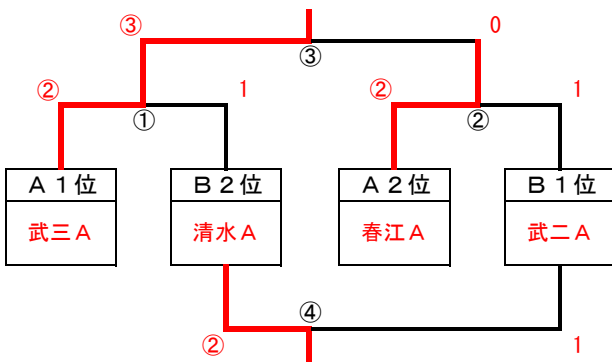

令和6年度 越前市秋季研修大会 中学女子 11/9 (土)

女子1部<予選リーグ>

Aリーグ	武三A	南越A	合同	春江A	順位
武三A	-	③	③	③	1
南越A	0	-	1	②	4 ⁻³
合同	0	②	-	1	3 ⁺¹
春江A	0	1	②	-	2 ⁺²

Bリーグ	武二A	万葉A	松陵A	清水A	順位
武二A	-	③	③	③	1
万葉A	0	-	1	1	4
松陵A	0	②	-	0	3
清水A	0	②	③	-	2

女子1部<決勝トーナメント>

女子1部<研修リーグ>

研修リーグ	A 3位 合同	A 4位 南越A	B 3位 松陵A	B 4位 万葉A	順位
A 3位 合同	-		②	1	3
A 4位 南越A		-	②	1	2
B 3位 松陵A	1	1	-		4
B 4位 万葉A	②	②		-	1

女子2部<予選リーグ>

ありリーグ	武三B	万葉&武二	清水B	坂井	順位
武三B	-	②	0	③	2
万葉&武二	1	-	0	1	4
清水B	③	③	-	③	1
坂井	0	②	0	-	3